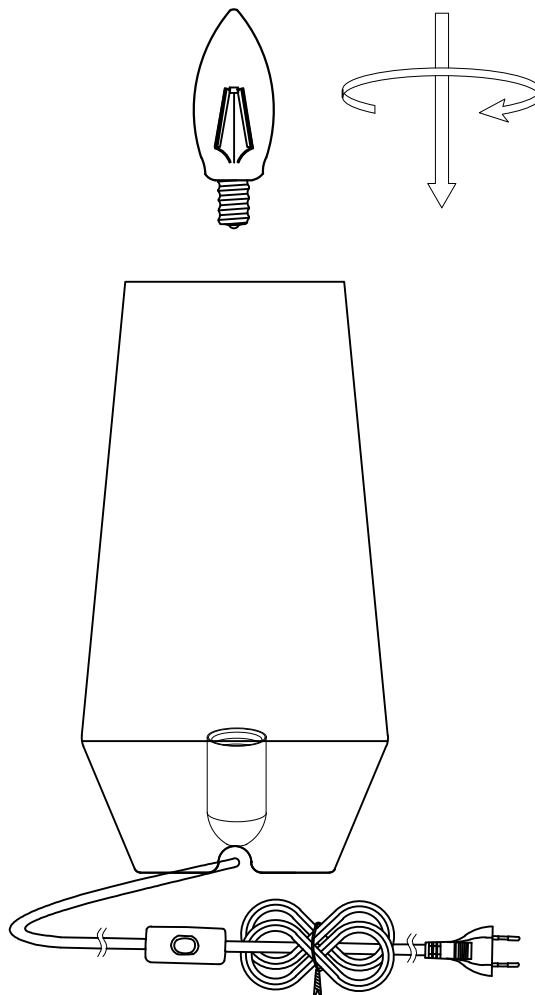

Instrukcje instalacji

Numer katalogowy: 932021, 932022, 932023

E14 1 x MAX 40W

Ostrzeżenie

1. Podczas montażu należy nosić rękawice, aby uniknąć obrażeń ciała lub zarysowania powierzchni lampy.
2. Nie należy pozostawiać lampy w pobliżu kwaśnych i zasadowych substancji chemicznych lub gazów powodujących korozję. Nie należy myć lampy wodą. Lampę należy czyścić czystą, suchą i miękką ściereczką. W przeciwnym razie lampa rdzewieje.
3. Należy uważać, aby nie rozbić lampy podczas jej przenoszenia.
4. Przed instalacją, czyszczeniem lampy lub wymianą żarówki należy najpierw wyłączyć zasilanie.
5. Nie ciągnij kabla i wtyczki zbyt mocno.
6. Aby uniknąć niebezpieczeństwa, uszkodzony przedłużacz powinien zostać wymieniony przez wykwalifikowany personel.