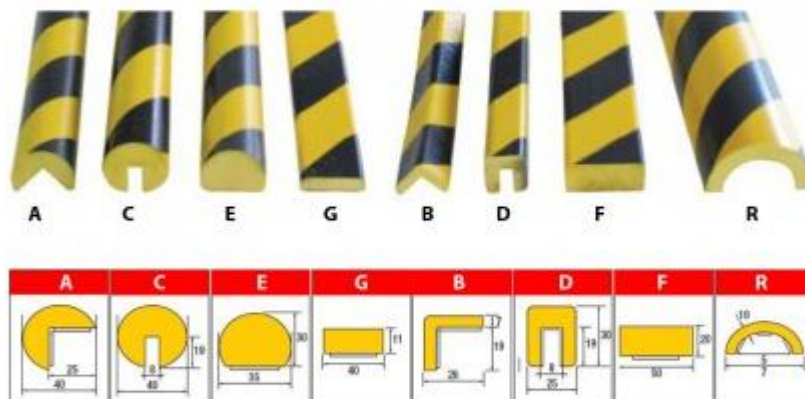

Instrukcja użytkowania Profili Elastycznych

Numer katalogowy: 470054 - 470058

Materiał

- Wysoce elastyczny materiał.
- Ekspandowana pianka poliuretanowa, gwarancja braku CFC.
- Trwały kolor materiału odporny na ścieranie dzięki nakładanej ciśnieniowo kolorowej warstwie poliuretanu.
- Odporność na temperaturę od -40°C do $+100^{\circ}\text{C}$.
- Nadaje się do środowisk wewnętrznych i zewnętrznych.

Klej

Na profilach samoprzylepnych:

- Klej akrylowy, odporny na działanie światła i starzenie.
- Wytrzymałość: 21 N/25 mm.

Opis

- Chroni przed urazami spowodowanymi zderzeniem, a także zabezpiecza sprzęt i towary przed uszkodzeniami powstałymi podczas uderzenia.
- Dzięki wyrazistej żółto-czarnej kolorystyce bezpieczeństwa służą do oznaczania miejsc niebezpiecznych (narożniki, ściany, przejścia itp.) w przestrzeniach wewnętrznych i zewnętrznych.

- Zastosowana technologia produkcji nadaje profilom dużą elastyczność; profile są łatwe do zbudowania i łatwe do manipulowania.
- Gładka powierzchnia profili jest łatwa do czyszczenia; profile nie zatykają się kurzem, jak ma to miejsce w przypadku ochroniaczy piankowych.

Montaż

- Uniwersalne profile ochronne mogą być mocowane do szerokiej gamy czystych i odtłuszczonych powierzchni: drewna, metalu, ścian, powierzchni malowanych i innych materiałów.
- Profile **A, B, C, D, R** są dostarczane o długości 1 m; profile **E, F, G** o długości 5 m.
- Profile **A, E, C, F, G** są samoprzylepne.
- Profil **B**: połączenie rowkiem, które w razie potrzeby można wzmocnić specjalnym klejem.
- Profil **D**: jest klejony lub mocowany mechanicznie za pomocą 3 śrub.
- Profil **R**: samoprzylepny profil do rur o średnicy od 40 mm do 70 mm.