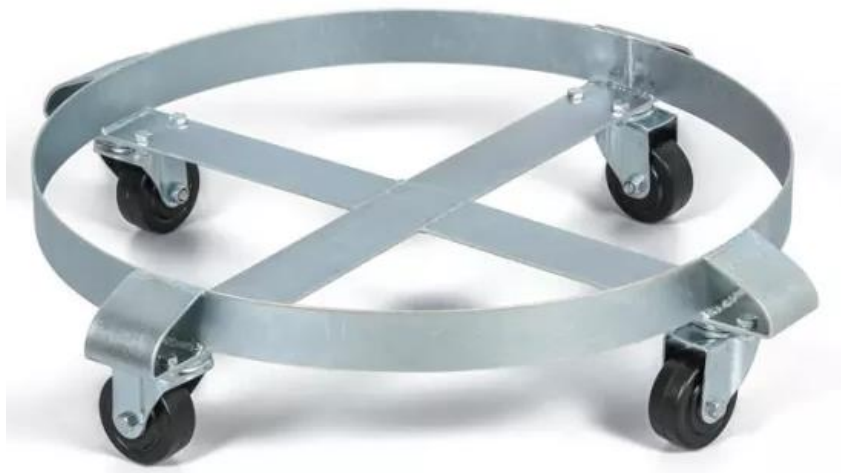

919013

Děkujeme za nákup výrobku!

- před použitím si prosím přečtěte instrukce obsažené v tomto návodu!
- uschovejte si prosím tento návod a zajistěte jeho dostupnost i při transportu výrobku!

Montáž

- před montáží zkontrolujte, zda máte správné díly v odpovídajícím počtu (viz soupis dílů níže)
- součástí výrobku jsou i malé díly. Zajistěte, aby děti neměly přístup k těmto dílům, mohlo by dojít k poranění.
- během montáže dejte pozor na ostré hrany! Doporučujeme při montáži využít rukavice, aby se předešlo případným zraněním.
- pro bezpečné a správné použití výrobku se po montáži ujistěte, že jsou veškeré šrouby a matice správně nainstalovány a případně je dotáhněte.

Ďakujeme za nákup výrobku!

- pred použitím si prosím prečítajte inštrukcie obsiahnuté v tomto návode!
- uschovajte si prosím tento návod a zaistite jeho dostupnosť aj pri transporte výrobku!

Montáž

- pred montážou skontrolujte, či máte správne diely v zodpovedajúcom počte (viď súpis dielov nižšie)
- súčasťou výrobku sú aj malé diely. Zaistite, aby deti nemali prístup k týmto dielam, mohlo by dôjsť k poraneniu.
- počas montáže dajte pozor na ostré hrany! Odporúčame pri montáži využiť rukavice, aby sa predišlo prípadným zraneniam.
- pre bezpečné a správne použitie výrobku sa po montáži uistite, že sú všetky skrutky a matice správne nainštalované a prípadne ich dotiahnite.