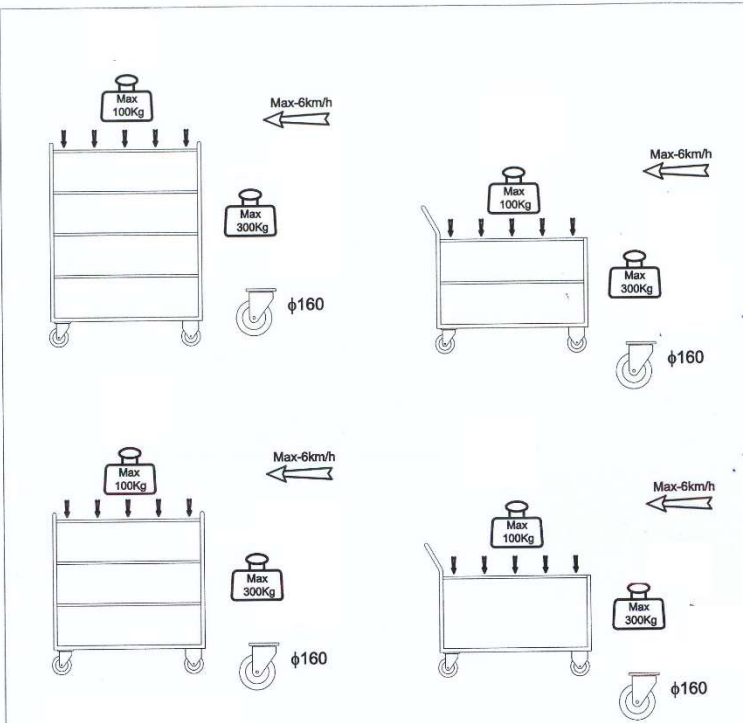

101112

 čištění-vlhký hadr
 čistenie-vlhkú handru
 sprzatanie- mokry mop
 Mit feuchtem Tuch reinigen